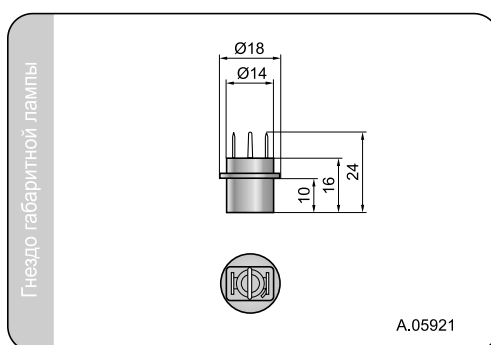

Лампы

Приспособлены для ламп типа:
R2 12V 45/40W или R2 24V 55/50W
H4 12V 60/55W или H4 24V 75/70W
T4W 12V или 24V с цоколем BA9s

Части полезные при монтаже

- Прокладка главной лампы
  - номер в каталоге A.05820.
- Патрон лампы габаритного фонаря
  - номер в каталоге A.05921.
- Модульное соединение главной лампы
  - номер в каталоге A.07128.

Параметры

Числовая характеристика фар дальнего света (в версии R2), указывающая максимальную силу света составляет 7,5 (т.е. около 37,5 люкс на расстоянии 25м).
Числовая характеристика фар дальнего света (в версии H4), указывающая максимальную силу света составляет 12,5 (т.е. около 60 люкс на расстоянии 25м.)

Рекомендуемое использование

- A - Трактора: Ursus, Pronar Zubron 2032A
- A - для рефлекторных фар типа Ursus
- A - мотоциклы WSK
- B - для фар в металлическом корпусе, типа Ursus

Номер в каталоге	Код омологации	Функции			Тип	H4	R2	Оснащение			корпус	рамка из черного металла	металлич. рамка	элемент крепления	регуляторы	прокладка лампы	корректор	провод	Применение	универсальное	рекомендуемое	Сторона		Упаковка / шт.	блистер	кертон
		ближнего света	дальнего света	габаритные				лампа H4 12V	лампа R2 12V	лампа T4W												правая	левая			
RE.03109.R2	033	•	•	•		•														A		•	•		1	
RE.16309.H4	034	•	•	•		•														A		•	•		1	
RE.44040.R2	033	•	•	•			•													B		•			1	
RE.44030.R2	034	•	•	•			•													B			•		1	
RE.44050.R2	034	•	•	•			•													B			•		1	
RE.43930.H4	034	•	•	•		•														B			•		1	

Код омологации это идентификатор номера омологации.

- головные фары
- дополнительные фары
- рабочие фары
- специальные фары
- сигнальные фонари
- велосипедные фонари
- аксессуары