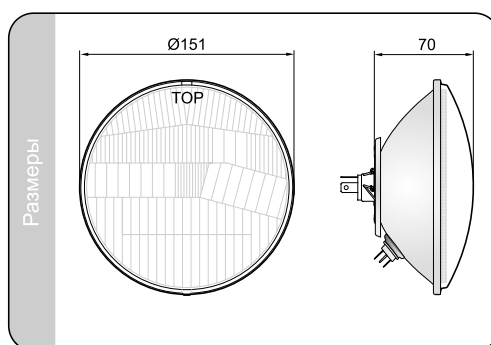

Лампы

Приспособлены для ламп типа:
R2 12V 45/40W или R2 24V 55/50W
H4 12V 60/55W или H4 24V 75/70W
T4W 12V или 24V с цоколем BA9s

Части полезные при монтаже

- Прокладка главной лампы
  - номер в каталоге A.05820.
- Патрон лампы габаритного фонаря
  - номер в каталоге A.05921.
- Модульное соединение главной лампы
  - номер в каталоге A.07128.

Параметры

Числовая характеристика фар дальнего света (в версии R2), указывающая максимальную силу света составляет 7,5 (т.е. около 37,5 люкс на расстоянии 25м).
Числовая характеристика фар дальнего света (в версии H4), указывающая максимальную силу света составляет 12,5 (т.е. около 60 люкс на расстоянии 25м.)

Рекомендуемое использование

- A - Трактора: Ursus, Pronar Zubron 2032A
- A - для рефлекторных фар типа Ursus
- A - мотоциклы WSK
- B - для фар в металлическом корпусе, типа Ursus

Номер в каталоге	Код омологации	Функции			Тип	H4	R2	Оснащение			корпус	рамка из черного металла	металлич. рамка	элемент крепления	регуляторы	прокладка лампы	корректор	провод	Применение	универсальное	рекомендуемое	Сторона		Упаковка / шт.	блистер	кертон
		ближнего света	дальнего света	габаритные				лампа H4 12V	лампа R2 12V	лампа T4W												правая	левая			
RE.03109.R2	033	•	•	•		•														A		•	•		1	
RE.16309.H4	034	•	•	•		•														A		•	•		1	
RE.44040.R2	033	•	•	•			•													B		•			1	
RE.44030.R2	034	•	•	•			•													B			•		1	
RE.44050.R2	034	•	•	•			•													B			•		1	
RE.43930.H4	034	•	•	•		•														B			•		1	

Код омологации это идентификатор номера омологации.

- головные фары
- дополнительные фары
- рабочие фары
- специальные фары
- сигнальные фонари
- велосипедные фонари
- аксессуары