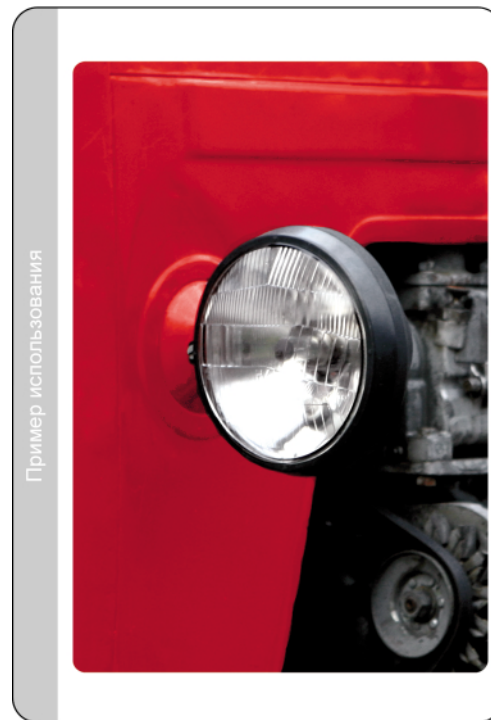

Лампы

Приспособлены для ламп типа:
R2 12V 45/40W или R2 24V 55/50W
H4 12V 60/55W или H4 24V 75/70W
T4W 12V или 24V с цоколем BA9s

Части полезные при монтаже

- Прокладка главной лампы
  - номер в каталоге A.05820.
- Патрон лампы габаритного фонаря
  - номер в каталоге A.05921.
- Модульное соединение главной лампы
  - номер в каталоге A.07128.

Параметры

Числовая характеристика фар дальнего света (в версии R2), указывающая максимальную силу света составляет 7,5 (т.е. около 37,5 люкс на расстоянии 25м).
Числовая характеристика фар дальнего света (в версии H4), указывающая максимальную силу света составляет 12,5 (т.е. около 60 люкс на расстоянии 25м.)

Рекомендуемое использование

- A - Трактора: Ursus, Pronar Zubron 2032A
- A - для рефлекторных фар типа Ursus
- A - мотоциклы WSK
- B - для фар в металлическом корпусе, типа Ursus

Номер в каталоге	Код омологации	Функции			Тип	H4	R2	Оснащение			корпус	рамка из черного металла	металлич. рамка	элемент крепления	регуляторы	прокладка лампы	корректор	провод	Применение	универсальное	рекомендуемое	Сторона		Упаковка / шт.	блистер	кертон
		ближнего света	дальнего света	габаритные				лампа H4 12V	лампа R2 12V	лампа T4W												правая	левая			
RE.03109.R2	033	•	•	•		•														A		•	•		1	
RE.16309.H4	034	•	•	•		•														A		•	•		1	
RE.44040.R2	033	•	•	•			•													B		•			1	
RE.44030.R2	034	•	•	•			•													B			•		1	
RE.44050.R2	034	•	•	•			•													B			•		1	
RE.43930.H4	034	•	•	•		•														B			•		1	

Код омологации это идентификатор номера омологации.

- головные фары
- дополнительные фары
- рабочие фары
- специальные фары
- сигнальные фонари
- велосипедные фонари
- аксессуары