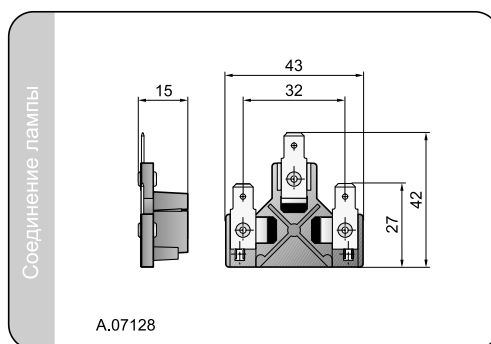

Лампы

Приспособлены для ламп типа:
R2 12V 45/40W или R2 24V 55/50W
H4 12V 60/55W или H4 24V 75/70W
T4W 12V или 24V с цоколем BA9s

Части полезные при монтаже

- Прокладка главной лампы
  - номер в каталоге A.05820.
- Патрон лампы габаритного фонаря
  - номер в каталоге A.05921.
- Модульное соединение главной лампы
  - номер в каталоге A.07128.

Параметры

Числовая характеристика фар дальнего света (в версии R2), указывающая максимальную силу света составляет 7,5 (т.е. около 37,5 люкс на расстоянии 25м).
Числовая характеристика фар дальнего света (в версии H4), указывающая максимальную силу света составляет 12,5 (т.е. около 60 люкс на расстоянии 25м.)

Рекомендуемое использование

- A - Трактора: Ursus, Pronar Zubron 2032A
- A - для рефлекторных фар типа Ursus
- A - мотоциклы WSK
- B - для фар в металлическом корпусе, типа Ursus

Номер в каталоге	Код омологации	Функции			Тип	H4	R2	Оснащение			корпус	рамка из черного металла	металлич. рамка	элемент крепления	регуляторы	прокладка лампы	корректор	провод	Применение	универсальное	рекомендуемое	Сторона		Упаковка / шт.	блистер	кертон
		ближнего света	дальнего света	габаритные				лампа H4 12V	лампа R2 12V	лампа T4W												правая	левая			
RE.03109.R2	033	•	•	•		•														A		•	•		1	
RE.16309.H4	034	•	•	•		•														A		•	•		1	
RE.44040.R2	033	•	•	•			•													B		•			1	
RE.44030.R2	034	•	•	•			•													B			•		1	
RE.44050.R2	034	•	•	•			•													B			•		1	
RE.43930.H4	034	•	•	•		•														B			•		1	

Код омологации это идентификатор номера омологации.

- головные фары
- дополнительные фары
- рабочие фары
- специальные фары
- сигнальные фонари
- велосипедные фонари
- аксессуары