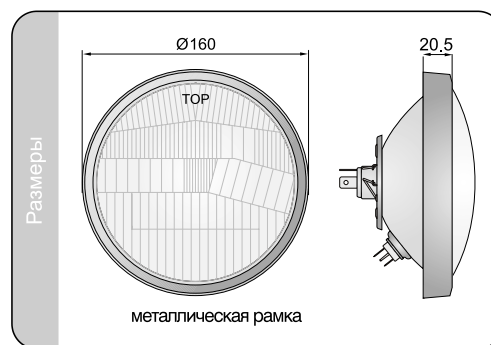

Лампы

Приспособлены для ламп типа:
R2 12V 45/40W или R2 24V 55/50W
H4 12V 60/55W или H4 24V 75/70W
T4W 12V или 24V с цоколем BA9s

Части полезные при монтаже

- Прокладка главной лампы
  - номер в каталоге A.05820.
- Патрон лампы габаритного фонаря
  - номер в каталоге A.05921.
- Модульное соединение главной лампы
  - номер в каталоге A.07128.

Параметры

Числовая характеристика фар дальнего света (в версии R2), указывающая максимальную силу света составляет 7,5 (т.е. около 37,5 люкс на расстоянии 25м).
Числовая характеристика фар дальнего света (в версии H4), указывающая максимальную силу света составляет 12,5 (т.е. около 60 люкс на расстоянии 25м.)

Рекомендуемое использование

- A - Трактора: Ursus, Pronar Zubron 2032A
- A - для рефлекторных фар типа Ursus
- A - мотоциклы WSK
- B - для фар в металлическом корпусе, типа Ursus

Номер в каталоге	Код омологации	Функции			Тип	H4	R2	Оснащение			корпус	рамка из черного металла	металлич. рамка	элемент крепления	регуляторы	прокладка лампы	корректор	провод	Применение	универсальное	рекомендуемое	Сторона		Упаковка / шт.	блистер	кертон
		ближнего света	дальнего света	габаритные				лампа H4 12V	лампа R2 12V	лампа T4W												правая	левая			
RE.03109.R2	033	•	•	•		•														A		•	•		1	
RE.16309.H4	034	•	•	•		•														A		•	•		1	
RE.44040.R2	033	•	•	•			•													B		•			1	
RE.44030.R2	034	•	•	•			•													B			•		1	
RE.44050.R2	034	•	•	•			•													B			•		1	
RE.43930.H4	034	•	•	•		•														B			•		1	

Код омологации это идентификатор номера омологации.

- головные фары
- дополнительные фары
- рабочие фары
- специальные фары
- сигнальные фонари
- велосипедные фонари
- аксессуары